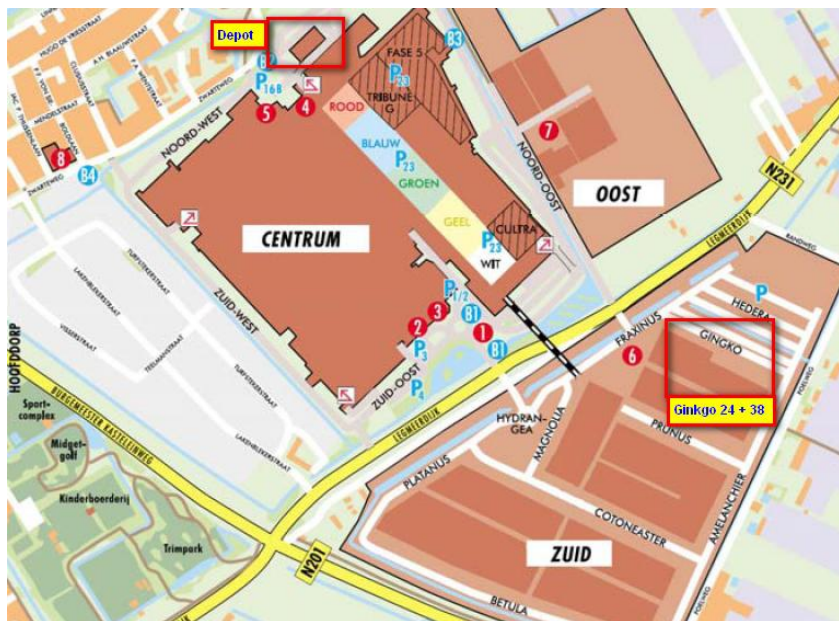

Bloemenveiling FloraHolland
 Legmeerdijk 313
 1431 GB Aalsmeer
 Holland

IBH Export
 Ginkgo 24 en 38
 1424 LE De Kwakel
 Holland

Veiling Rhein-Maas
 Veilingstrasse A1
 47638 Straelen-Herongen
 Duitsland

Openingstijden FloraHolland depot Aalsmeer (44973)

Ma t/m Do 24 uur geopend
 Vrijdag geopend tot 16:45
 Zaterdag 8:00 – 15:00
 Zondag geopend vanaf 19:00

Openingstijden Veiling Rhein – Maas 346210(Landgard) of 64909 (FloraHolland)

Normaal:

Ma t/m Do 5:00 – 21:00
 Vrijdag 5:00 – 14:00
 Zaterdag 8:00 – 15:00
 Zondag 18:00 – 21:00

Seizoen week 11-23 en 35-43:

Ma t/m Do 5:00 – 22:00
 Vrijdag 5:00 – 14:00
 Zaterdag 8:00 – 15:00
 Zondag 18:00 – 22:00