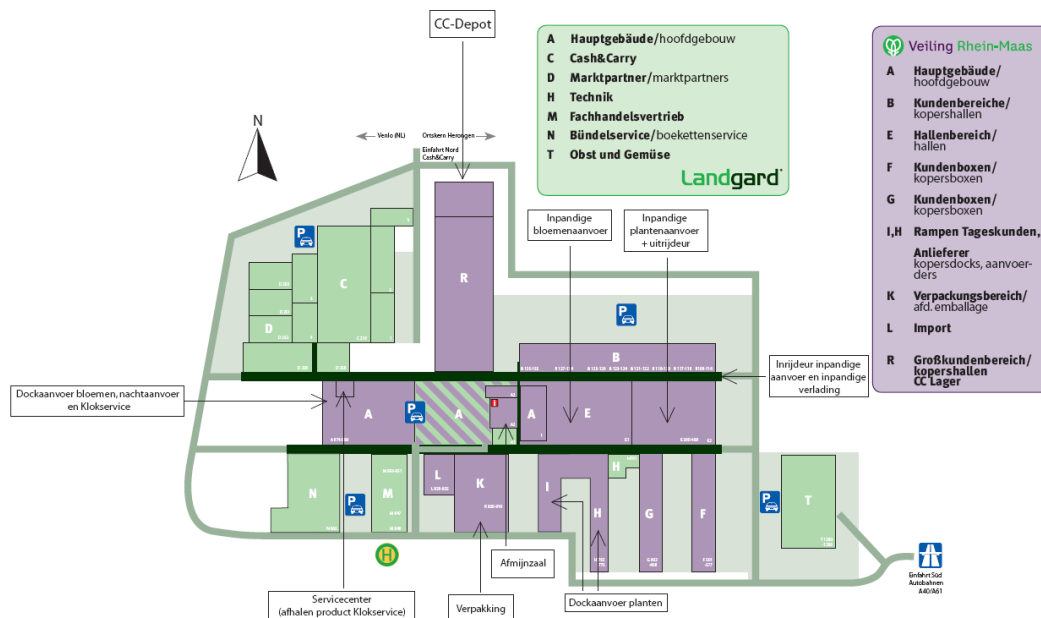

Openingstijden FloraHolland depot Naaldwijk (44973)

Ma t/m Do 24 uur geopend
Vrijdag geopend tot 16:45
Zaterdag 8:00 – 15:00
Zondag geopend vanaf 19:00